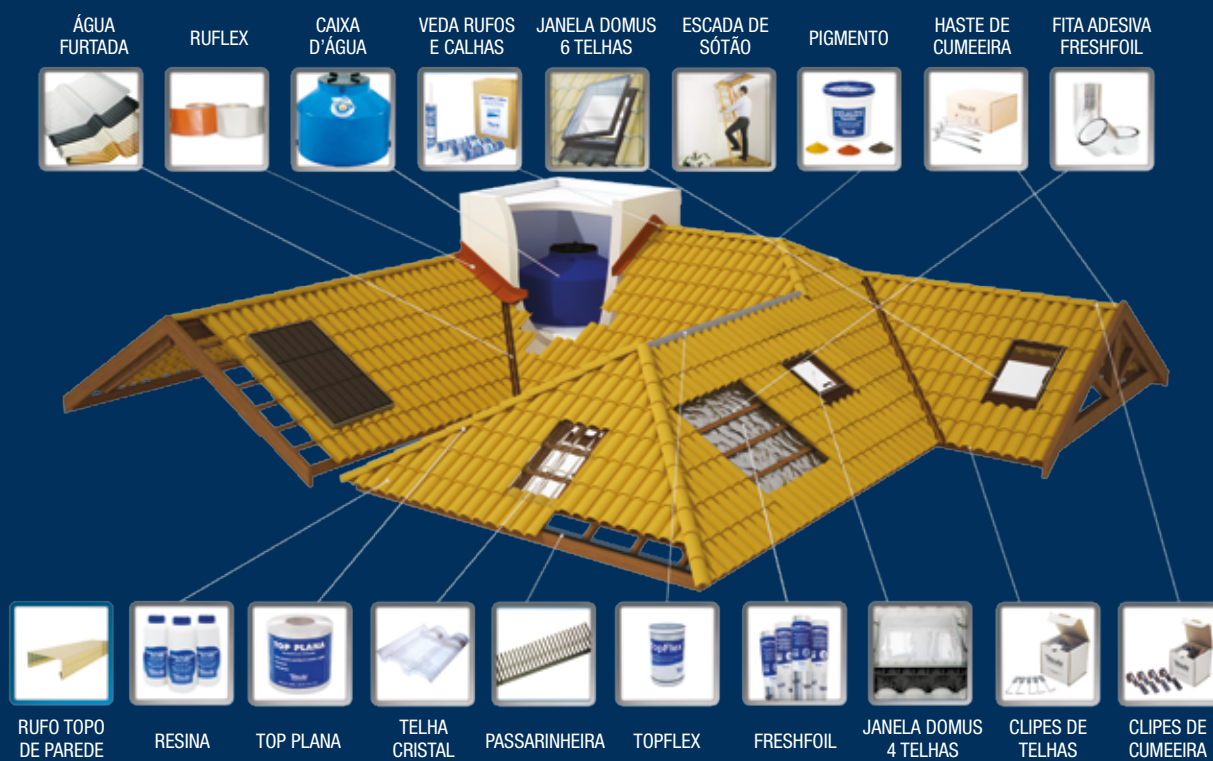

Menor peso por m² - nenhum reforço no madeiramento.

Toda a qualidade da telha de concreto com 20 anos de garantia.

Galga maior (40,5 cm) - economia no número de telhas necessárias para o mesmo telhado.

ACESSÓRIOS