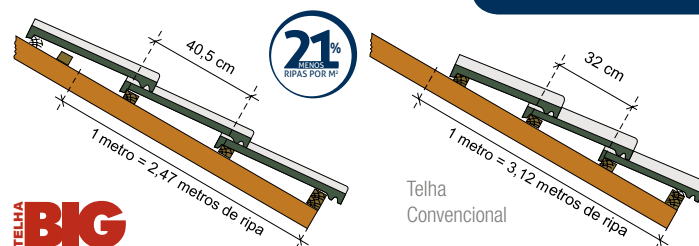

Cinza Pérola

Cristal*

*A certificação do INMETRO não se aplica à Telha Cristal.

TABELA COMPARATIVA ENTRE TELHAS DE CONCRETO X CERÂMICAS

CARACTERÍSTICA	ITALIANA	ROMANA	PLAN	BIG
PESO POR TELHA (kg)	3,1	2,5	2,0	5,2
TELHAS POR m ²	13,5	16,0	27,0	7,5
PESO POR m ² (kg)	41,9	40,0	54,0	39,0
ABSORÇÃO MÁXIMA DA TELHA (%)	18	18	18	10
PESO SATURADO POR m ² (kg)	49,4	47,2	63,7	42,9
CARGA DE RUPTURA (KGF)	130	130	130	≥200
INCLINAÇÃO MÍNIMA (%)	36	32	27	30

TAMANHO TELHA BIG	ÚTIL	REAL
ALTURA	40,5 cm	47,5 cm
COMPRIMENTO	32,5 cm	36,5 cm

COMPARATIVO

TELHA BIG

Telha Convencional

PEÇAS MAIORES

*Telha Romana 16 por m²

Telha BIG 7,5 por m²

Para 1 m² de telhado são necessárias 16 telhas Romanas* contra somente 7,5 telhas BIG.