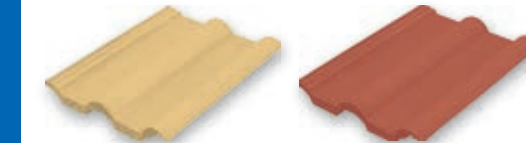

BIG

Rendimento de 7,5 telhas por m²

A Telha BIG, produto da Tégula desenvolvido exclusivamente para construtoras, agrega funcionalidade, economia e beleza aos grandes empreendimentos.

Bege Colonial

Vermelho